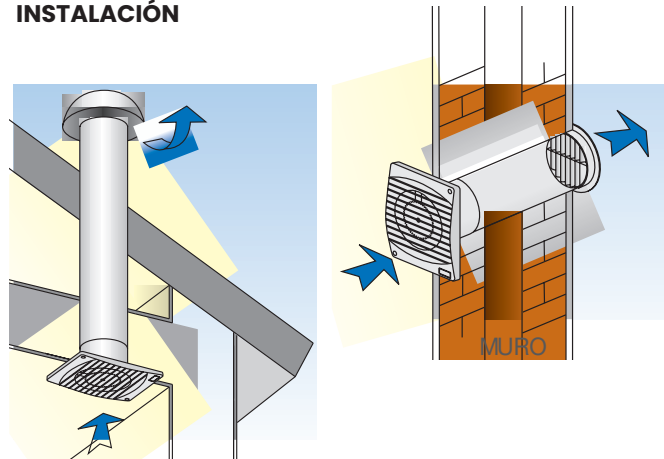

DESCRIPCIÓN GENERAL

- Para expulsar el aire directamente al exterior o a un conducto longitud (máx. 3 m de longitud).
- Adecuado para aseos, cuartos de baño, lavaderos y cocinas.
- Provisto de contratiro, luz de encendido de neón

TIMER

Temporizador electrónico integrado regulable de 3 a 25 minutos.

DIMENSIONES

INSTALACIÓN

MODELO	m ³ /h	l/s	Pa	W	dB (A)*
E-STYLE 150	315	87	71	25	43,9

PESOS INDICATIVOS

TIPO	A	B	C	D	EØ	kg*
E-STYLE 150	200	200	119	22	149	1,0