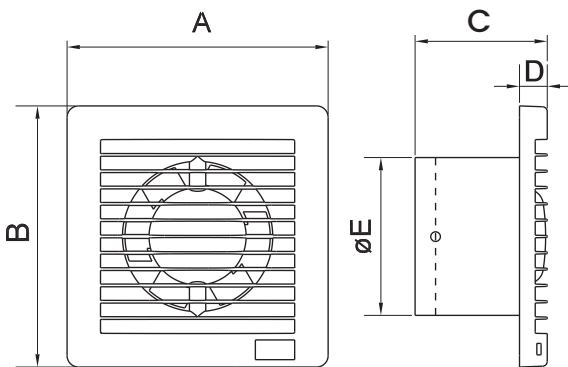

DESCRIPCIÓN GENERAL

- Para expulsar el aire directamente al exterior o a un conducto longitud (máx. 3 m de longitud).
- Adecuado para aseos, cuartos de baño, lavaderos y cocinas.
- Provisto de contratiro, luz de encendido de neón

TIMER

Temporizador electrónico integrado regulable de 3 a 25 minutos.

DIMENSIONES

INSTALACIÓN

MODELO	m ³ /h	l/s	Pa	W	dB (A)*
E-STYLE 150	315	87	71	25	43,9

PESOS INDICATIVOS

TIPO	A	B	C	D	EØ	kg*
E-STYLE 150	200	200	119	22	149	1,0