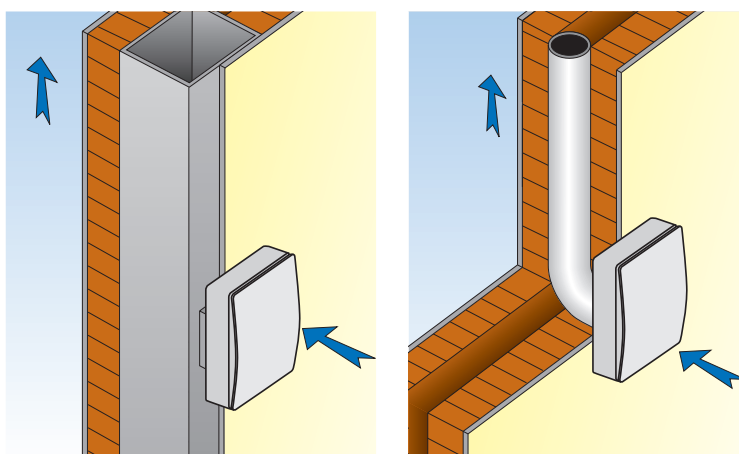

DIMENSIONES

INSTALACIÓN

CANALIZACIÓN MÚLTIPLE

UN SOLO CANAL

CÓDIGO	MODELO	m3/h	Pa	W	dB (A)*
2EV1000	ELIX 100	97	151	29	42
2EV1007	ELIX 100PULL CORD	97	151	29	42
2EV1001	ELIX 100TIMER	97	151	29	42
2EV1002	ELIX 100COMFORTIMER	97 / 54	151 / 116	29 / 14	42 / 23
2EV1004	ELIX 100MHY Smart	97	151	29	42
2EV1043	ELIX 100EC 2V	100 / 46 / 32	200 / 44 / 23	15 / 24 / 1,6	37 / 18 / 16
2EV1040	ELIX 100EC 2V DT	100 / 46 / 32	200 / 44 / 23	15 / 24 / 1,6	37 / 18 / 16
2EV1045	ELIX 100EC 2V HDT	100 / 46 / 32	200 / 44 / 23	15 / 24 / 1,6	37 / 18 / 16