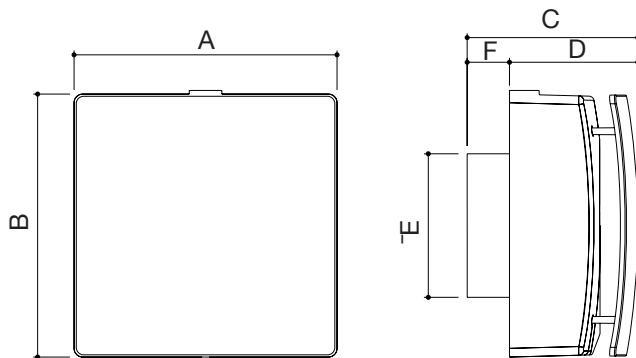

DIMENSIONES

INSTALACIÓN

CANALIZACIÓN MÚLTIPLE

UN SOLO CANAL

CÓDIGO	MODELO	m3/h	Pa	W	dB (A)*
2EV1000	ELIX 100	97	151	29	42
2EV1007	ELIX 100PULL CORD	97	151	29	42
2EV1001	ELIX 100TIMER	97	151	29	42
2EV1002	ELIX 100COMFORTIMER	97 / 54	151 / 116	29 / 14	42 / 23
2EV1004	ELIX 100MHY Smart	97	151	29	42
2EV1043	ELIX 100EC 2V	100 / 46 / 32	200 / 44 / 23	15 / 24 / 1,6	37 / 18 / 16
2EV1040	ELIX 100EC 2V DT	100 / 46 / 32	200 / 44 / 23	15 / 24 / 1,6	37 / 18 / 16
2EV1045	ELIX 100EC 2V HDT	100 / 46 / 32	200 / 44 / 23	15 / 24 / 1,6	37 / 18 / 16