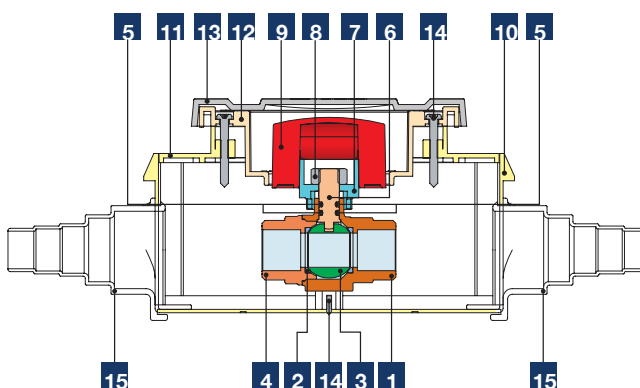

WATER-BOX

VÁLVULA DE ESFERA DE EMPOTRAR PARA AGUA

Denominación	Pz.	Material
1 Cuerpo	1	UNI EN 12165 CW617N - DW UNI EN 12164 CW617N - DW
2 Junta lateral	2	P.T.F.E.
3 Esfera	1	UNI EN 12165 CW617N - DW UNI EN 12164 CW617N - DW
4 Manguito	1	UNI EN 12165 CW617N - DW UNI EN 12164 CW617N - DW
5 Junta tórica	2	EPDM Peroxido 70 Sh A (ASTM D2240)
6 Vástago	1	UNI EN 12164 CW617N - DW
7 Capuchón	1	UNI EN 12165 CW617N - DW UNI EN 12164 CW617N - DW
8 Tuerca	1	Acero zincado
9 Mando	1	PS AU amarillo
10 Caja	1	PS AU amarillo
11 Tapa	1	PS AU amarillo
12 Soporte portezuela	1	PS AU amarillo
13 Portezuela	1	PS AU amarillo
14 Tornillo	1	Acero zincado
15 Prolongación	2	Polietileno

CARACTERÍSTICAS GENERALES

Paso: 15 mm
 Gama: Válvula de 1/2" con conexión de 3/4"
 Maniobra: Rotación de 90°
 Instrucciones incluidas en el paquete.

CONDICIONES DE EJERCICIO

Dirección de flujo: En los dos sentidos
 Temperatura mínima y máxima de ejercicio:
 -20 °C / +90 °C **
 Presión máxima (T = 90 °C): 10 bar
 Presión nominal (T = 20 °C): 10 bar
 ** En ausencia de vapor; para temperaturas inferiores a 0 °C utilizar mezclas de agua y glicol.
 La válvulas deben ser utilizadas en posición completamente abierta o cerrada.

Válvula de empotrar para Agua	CÓDIGO	mm	CONEXIONES
	6122R204	163x103 h82	3/4"

Tapa para valvula de empotrar	CÓDIGO	COLOR
	6192P005	Blanco
	6192P006	Antracita
	6192P007	Cromado